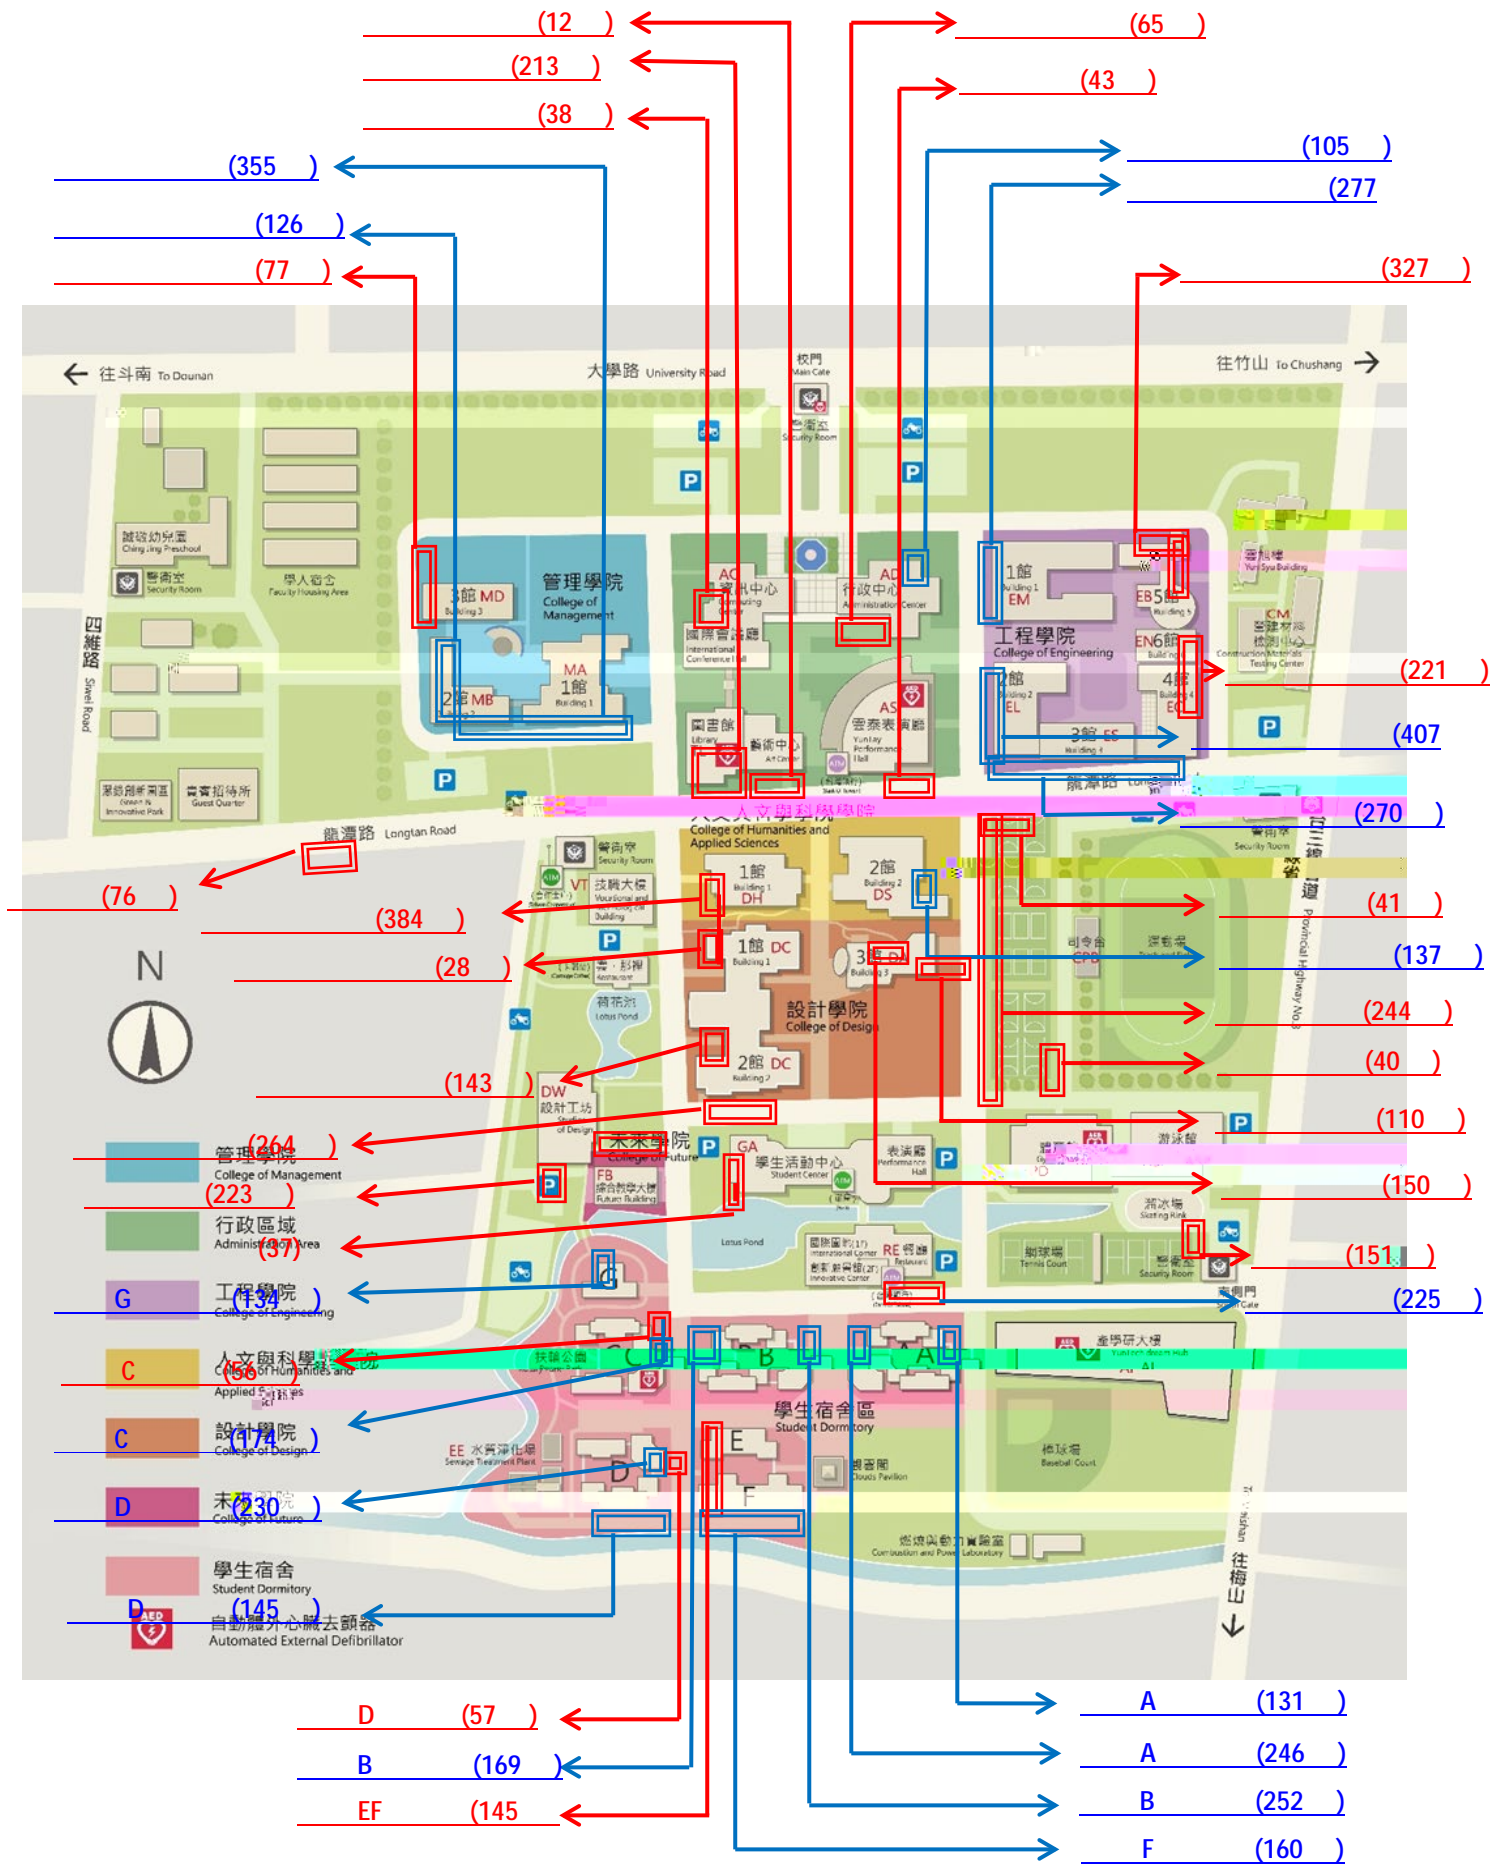

■	3,398
■	3,145
合計：6543 位	

往斗南 To Dounan 大學路 University Road 校門 Main Gate 往竹山 To Chushang

管理學院 College of Management 國際會議廳 International Conference Hall 圖書館 Library 藝術中心 Art Center 表演廳 Performance Hall 工程學院 College of Engineering 1館 Building 1 EM 2館 Building 2 EL 3館 Building 3 EE 4館 Building 4 EG 5館 Building 5 EW 6館 Building 6 EN

人文與科學學院 College of Humanities and Applied Sciences 1館 Building 1 DH 2館 Building 2 DS 3館 Building 3 DC 4館 Building 4 DG 5館 Building 5 DE 6館 Building 6 DD

管理學院 College of Management 行政區域 Administration Area 工程學院 College of Engineering 人文與科學學院 College of Humanities and Applied Sciences 設計學院 College of Design 未來學院 College of Future

學生宿舍 Student Dormitory 自動体外心臟去顫器 Automated External Defibrillator

1			
2.			
3.			
4.			
5.			
6.			
7.			

8.			
			<u>6543</u>